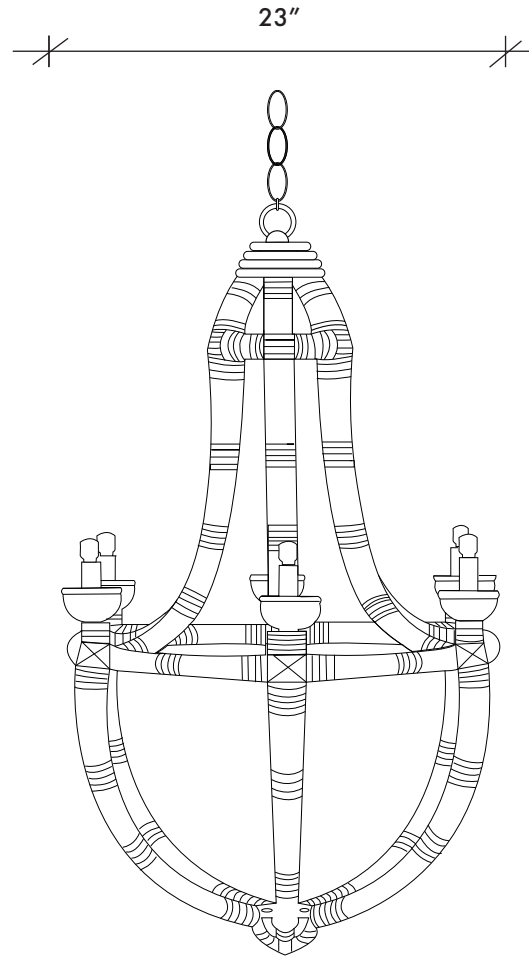

RO SHAM BEAUX

39"

#### DIMENSIONS

**23" W x 23" D x 39" H**