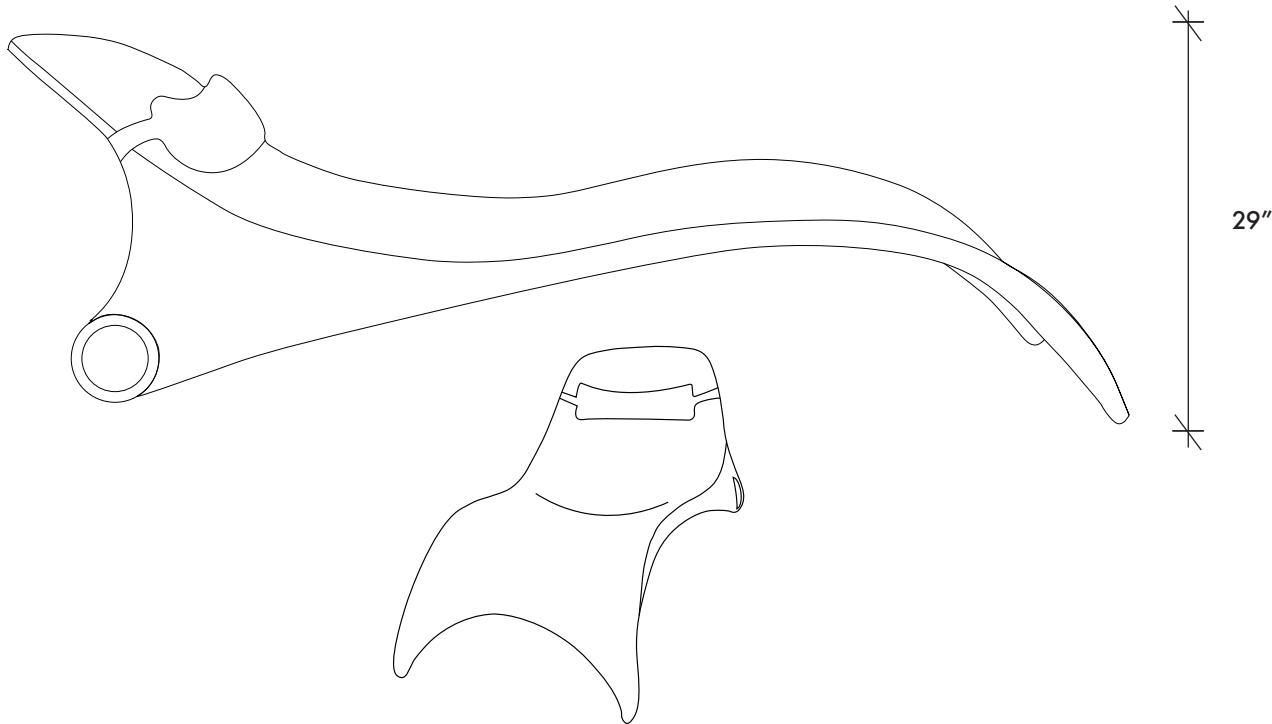

26"

RO SHAM BEAUX

#### DIMENSIONS

26" W x 79" D x 29" H