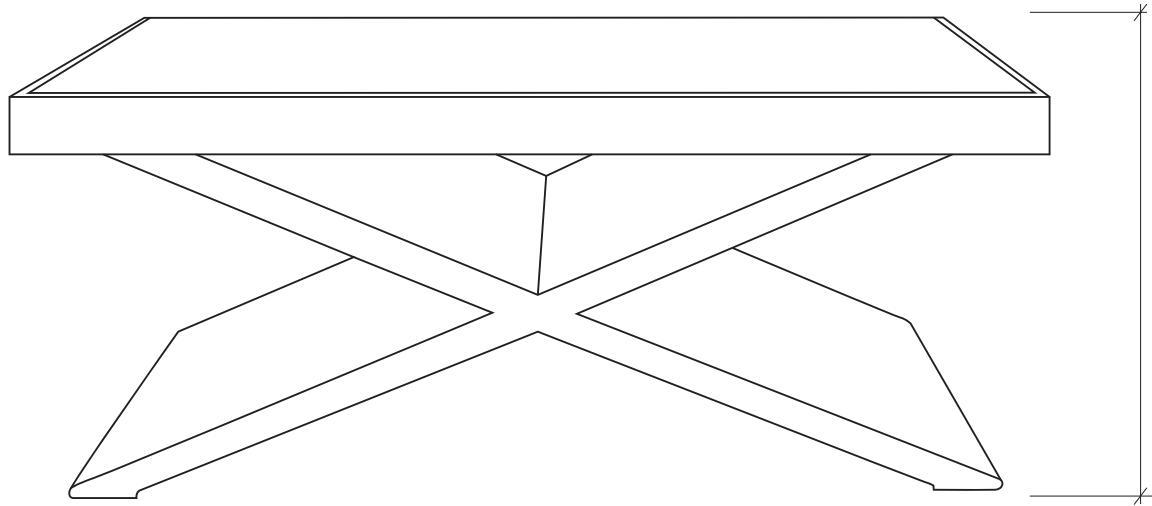

48"

20"

RO SHAM BEAUX

#### DIMENSIONS

**48" W x 24" D x 20" H**